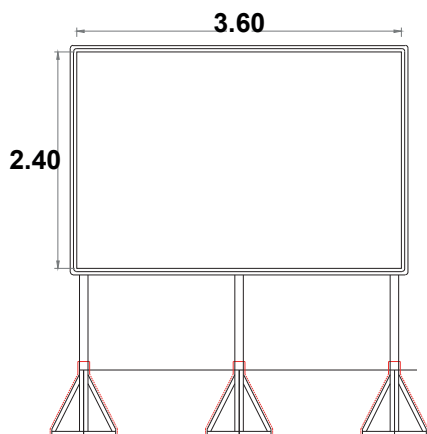

Diseño Cartel

Título centrado en ancho y alto. Hasta 4 líneas de texto como máximo.

Cuadro para completar con datos de la obra.

1) Medidas:

360 cm. de ancho x 240 cm de alto.

2) Color:

Fondo de color azul pleno.
Zócalo en color blanco pleno.

Texto Datos: Minúsculas

Alineación izquierda

4) Estructura

Estructura metálica, según cálculo, con fondo de chapa (Chapa lisa BWG N°25). Especificaciones según PETP.

Material: Vinilo autoadhesivo impreso a 4 colores pegado sobre la chapa de fondo.