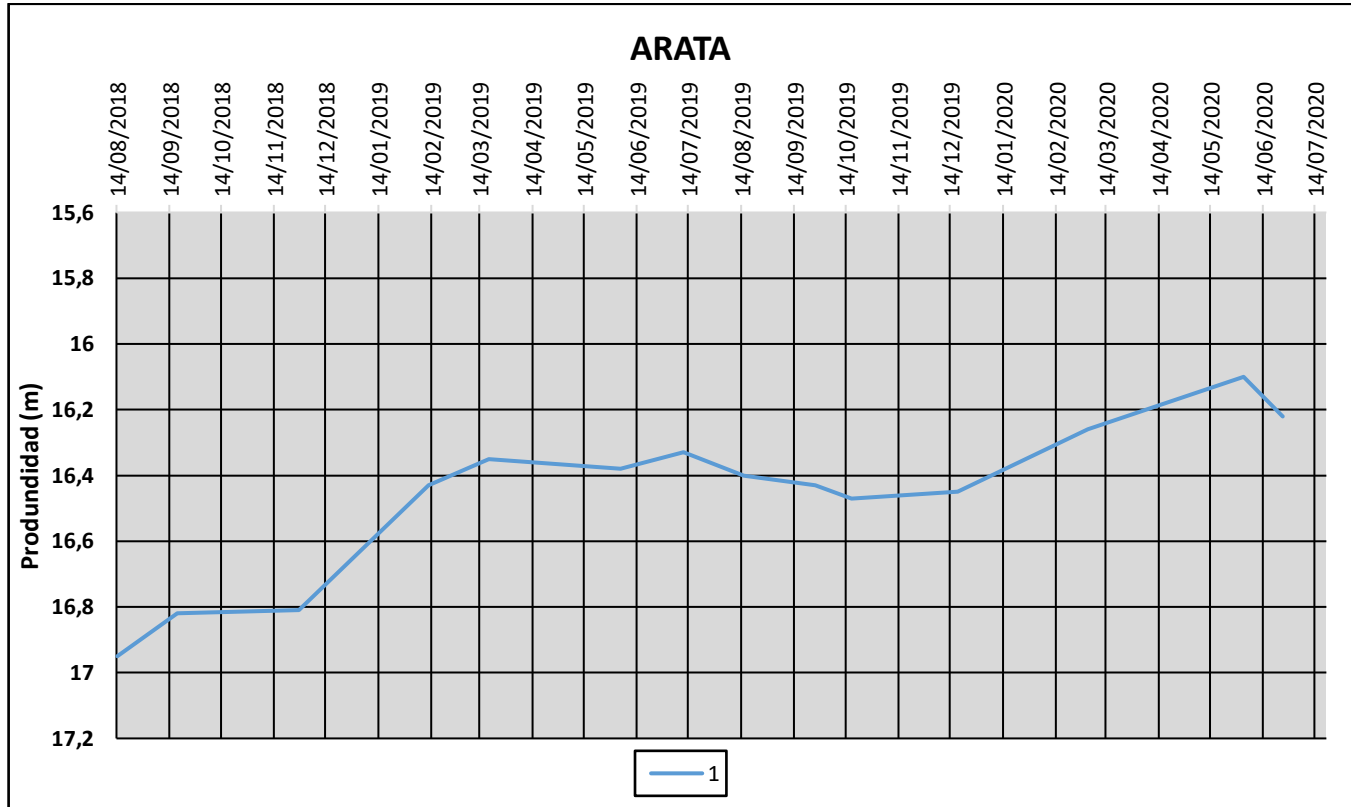

Olascoaga 540 – Santa Rosa, La Pampa – 6300 – Consultas a: meteorologiaapa@lapampa.gob.ar

PIEZOMETRÍA DE ARATA

Consideraciones generales del acuífero:

Coordenadas

1: Latitud Longitud
 35° 38' 37,1"S 64° 21' 29,8"O